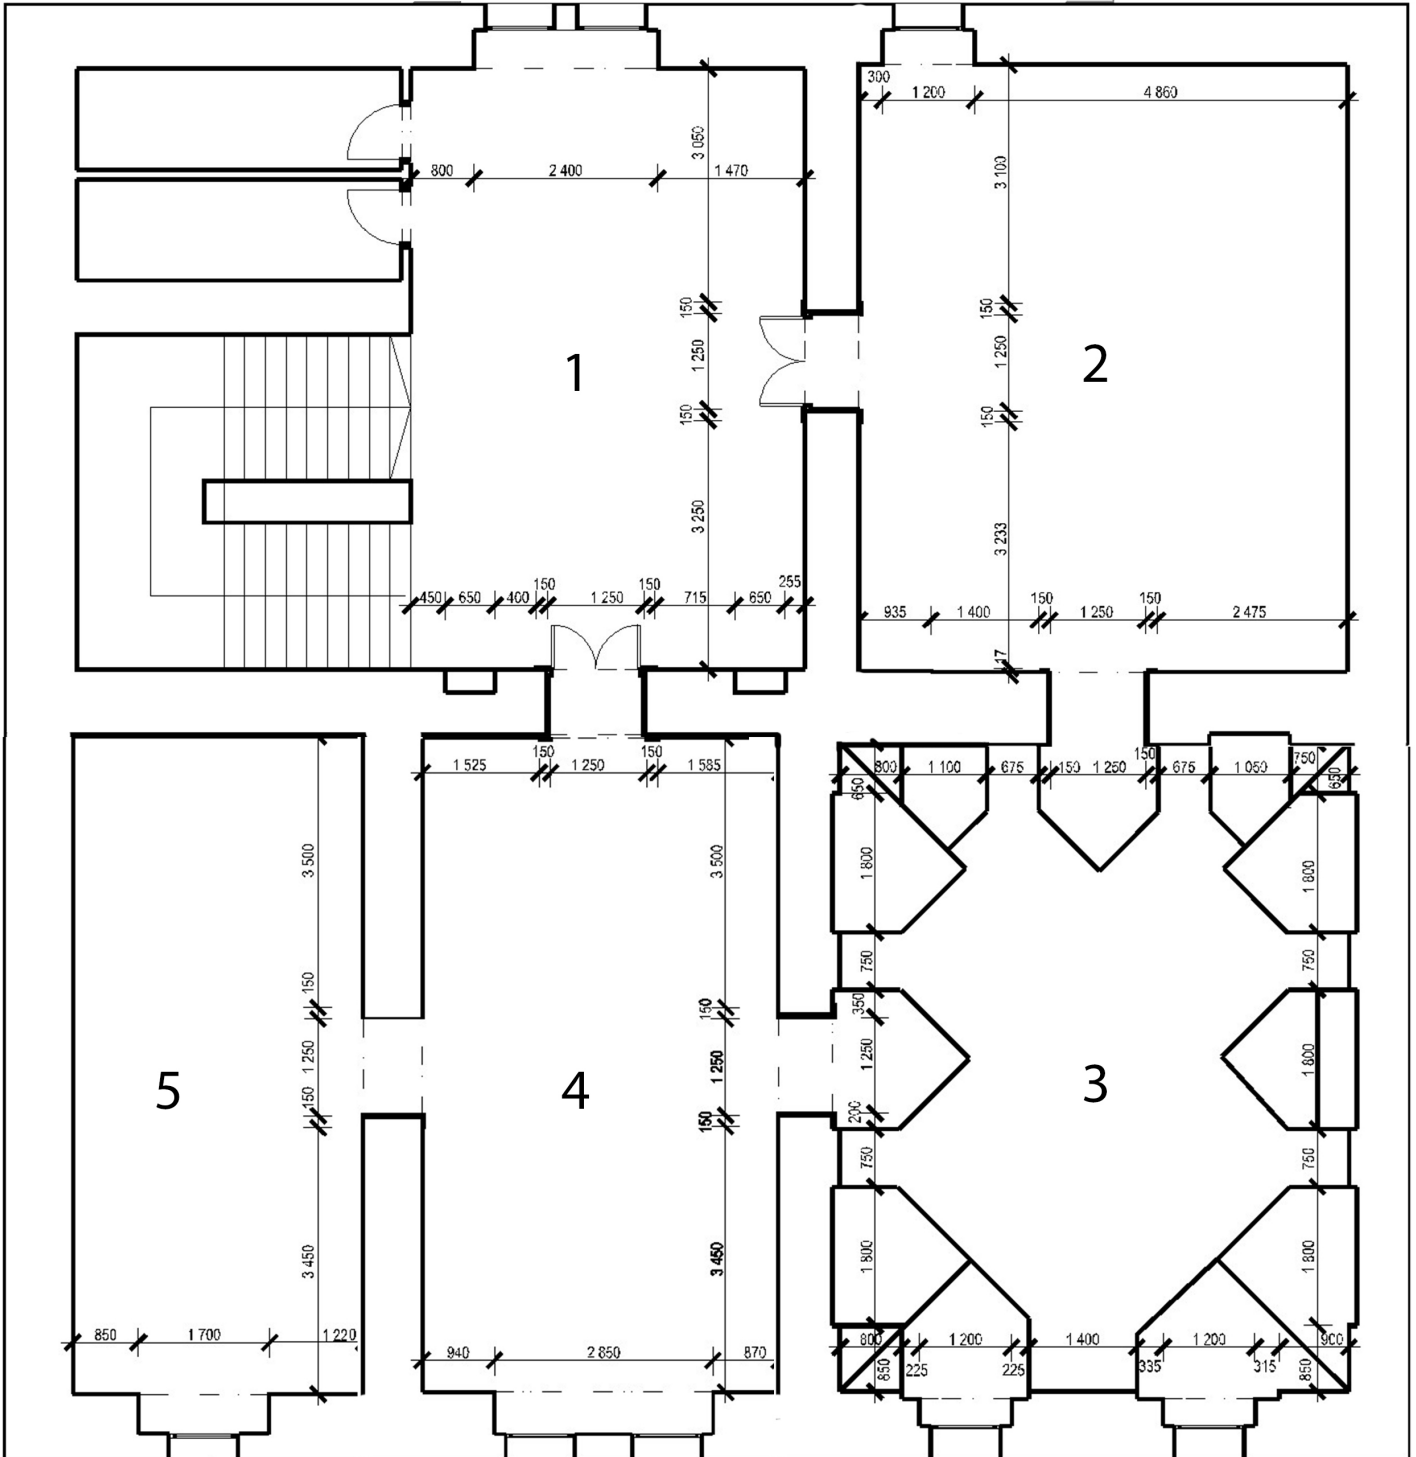

GUBJ_1 NP

výška stropů_336 cm

GUBJ_2 NP

výška stropů_6_7_8_262 cm, 9_10_336 cm