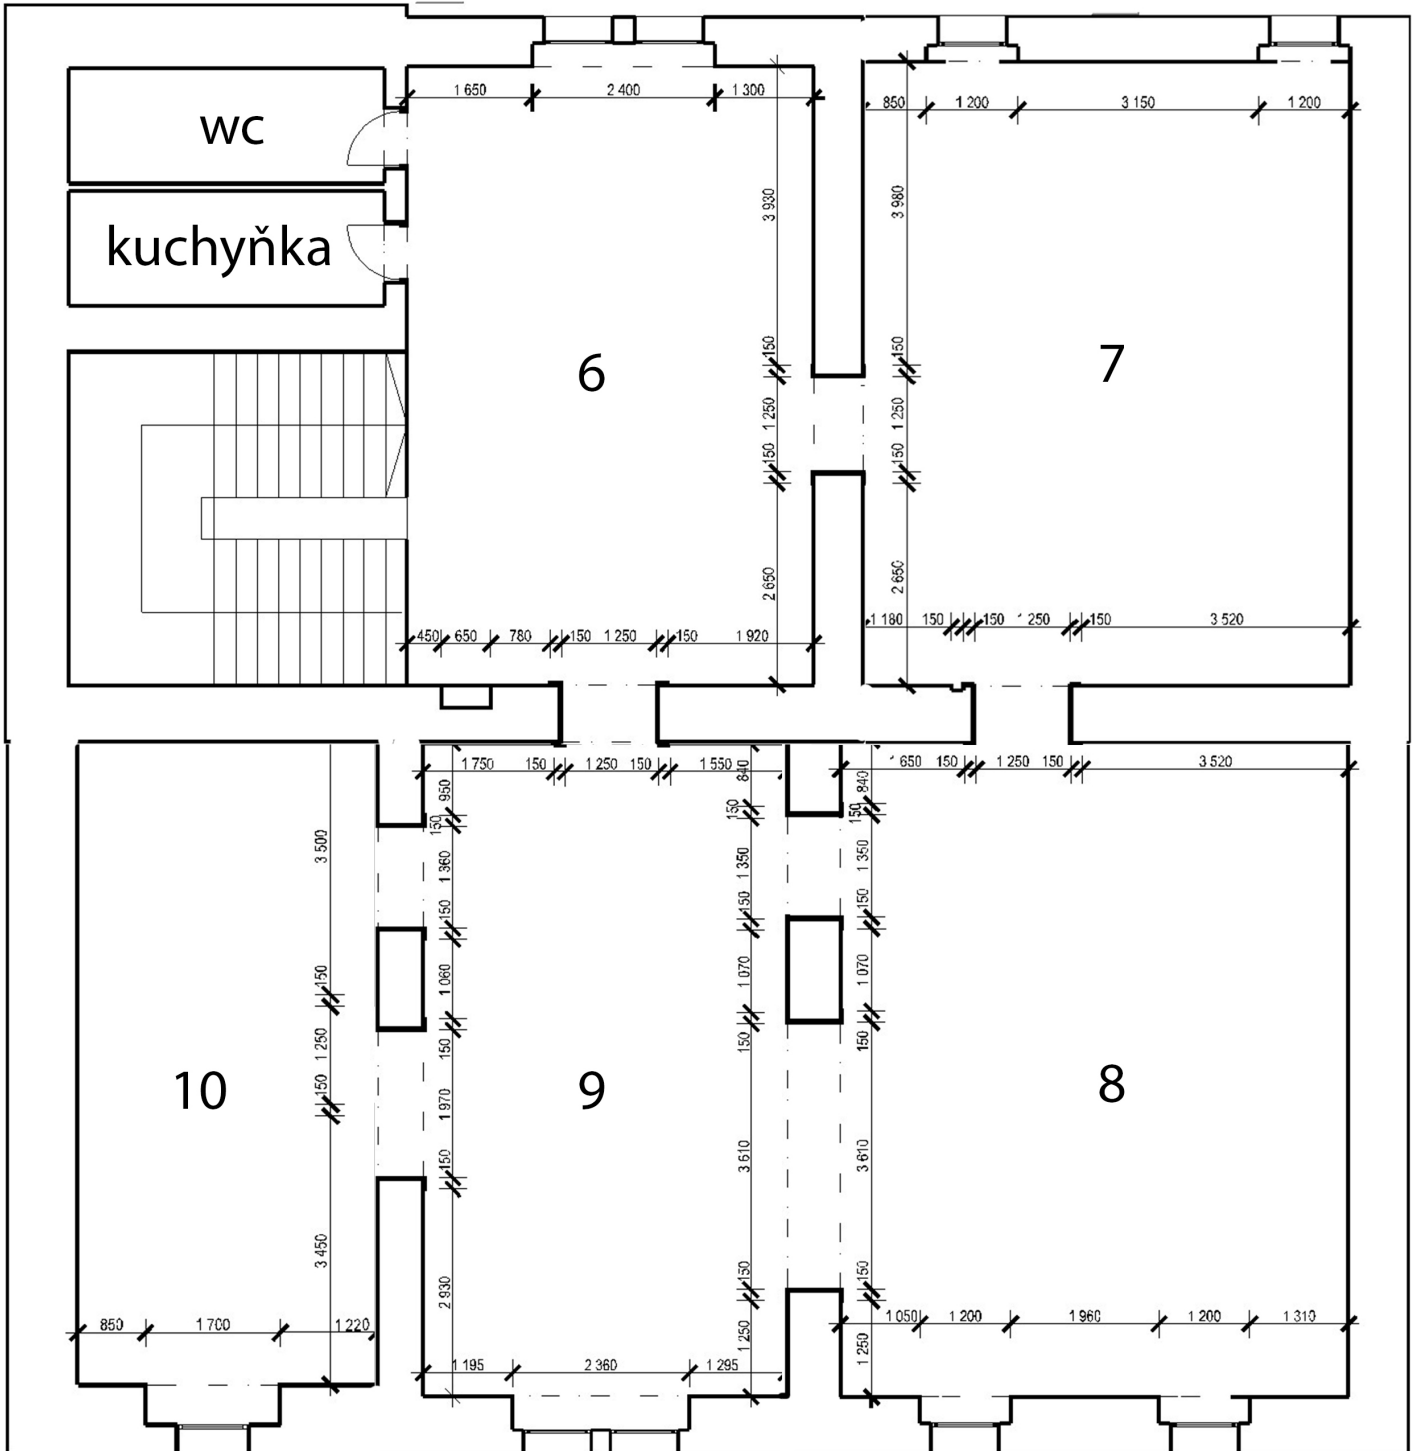

GUBJ_1 NP

výška stropů_336 cm

GUBJ_2 NP

výška stropů_6_7_8_262 cm, 9_10_336 cm